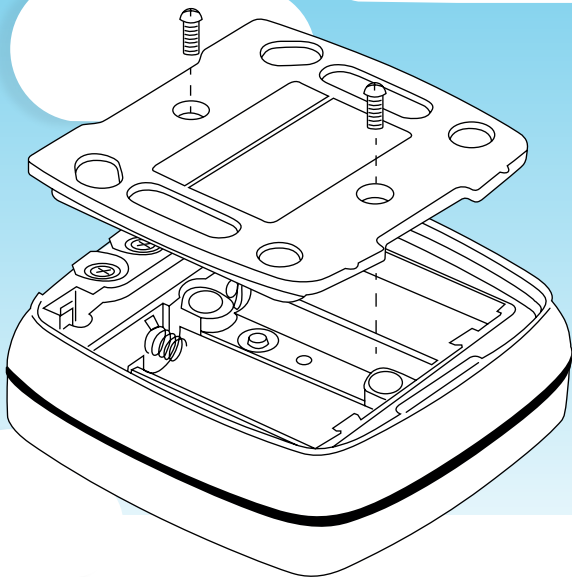

2

Verwijder het batterijklepje

(niet opnieuw monteren tot
instellen is voltooid)