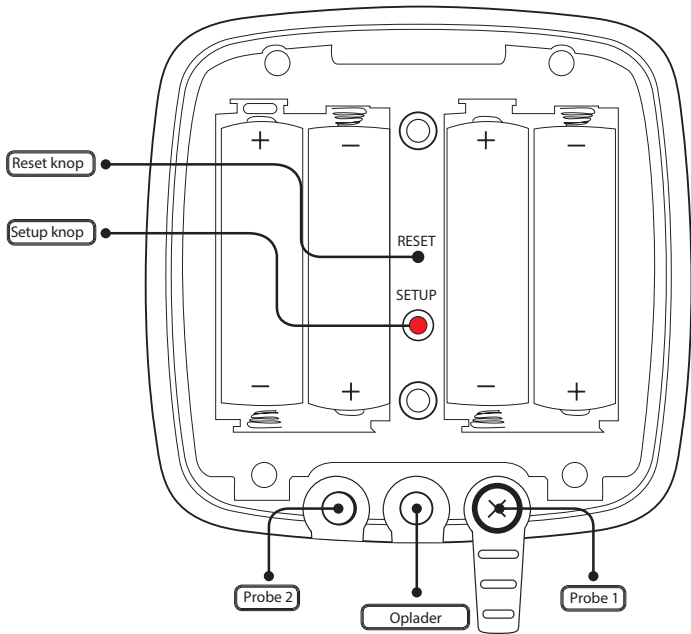

(niet opnieuw monteren tot
instellen is voltooid)

Indicatie overzicht

Status	LED aan voorzijde	Sirene
 Apparaat OK	 1 flits / 5 sec	Geen signaal
 Fout	 1 flits / 5 sec	Enkel signaal elke 30 minuten
 Alarm	 1 flits / 5 sec	Continu tweetonig signaal

Ga naar <https://re5al.wifisensorcloud.com> voor een gedetailleerde indicatie van de visuele / geluidsstatus.

Belangrijke veiligheidsinformatie

WAARSCHUWING: Het niet opvolgen van deze veiligheidsinstructies kan leiden tot brand, elektrische schokken, ander letsel of schade.